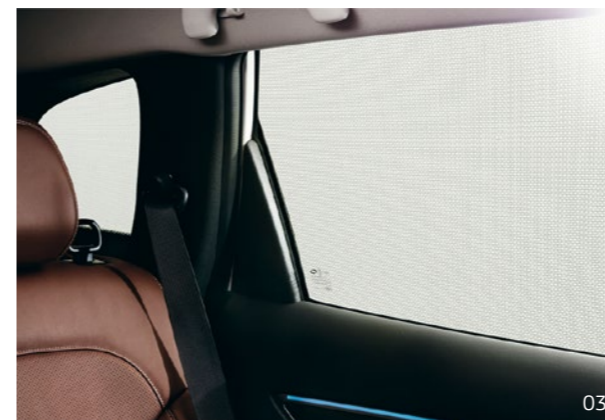

03 Солнцезащитные шторки

Повышают комфорт в салоне автомобиля и обеспечивают защиту от ультрафиолетовых солнечных лучей. Просты в установке и практичны в использовании.

82 01 707 760 (для задних боковых стекол)
82 01 707 758 (для заднего стекла)