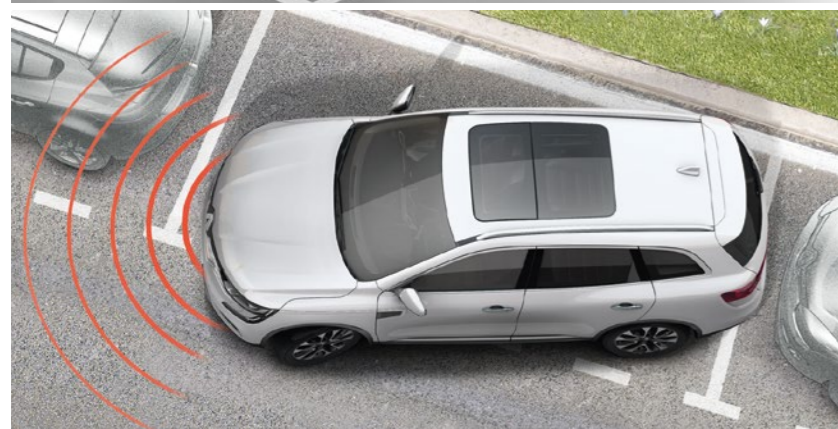

Безопасность

Безопасность и помощь водителю

01 Система охранной сигнализации*

Надежно защищает автомобиль и владельца. При интеграции оригинальные сигнализации обеспечивают правильное взаимодействие электроники автомобиля с защитной системой.

02 Видеорегистратор

Автоматическая бортовая автономная система регистрации – незаменимое устройство для обеспечения безопасности на дорогах и учета данных в случае ДТП.

77 11 547 955

02

* Перечень систем охранной сигнализации и видеорегистраторов представлен в списке аксессуаров на стр. 34.

Безопасность Вашего ребенка

01 Детское кресло Isofix Duoplus

Для детей от 9 месяцев до 4 лет (до 18 кг). Оснащено креплением Isofix. Имеет три положения, включая положение для сна.

77 11 423 381

02 Детское кресло BabySafe Plus

Для детей весом до 13 кг. Кресло легкое и удобное. Самое надежное решение для перевозки детей, даже новорожденных.

77 11 427 434

03 Детское кресло Kidfix Isofix

Для детей от 4 до 10 лет (весом до 15 кг). Имеет крепление Isofix. Практичное и легкое, обеспечивает полную защиту ребенка.

77 11 422 951

04 Детское кресло Kid Plus

Для детей от 4 до 10 лет (весом от 15 кг). Практичное и легкое, обеспечивает полную защиту ребенка.

77 11 423 382