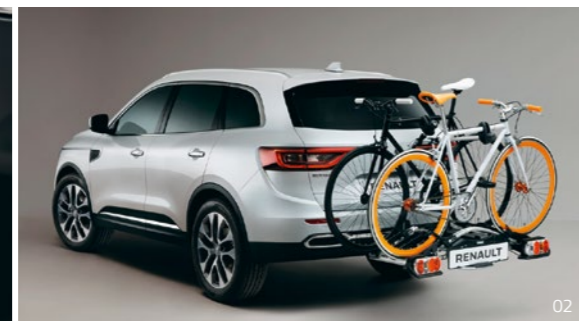

АКТИВНЫЙ ОТДЫХ

В Вашем Новом Renault KOLEOS будет все для активного отдыха. Удобно и изящно.

01 Съемный фаркоп

Незаменим при транспортировке таких крупногабаритных грузов, как велобагажник, прицеп, лодка или профессиональное снаряжение. Оригинальное оборудование Renault идеально подойдет для Вашего автомобиля. Благодаря шаровому соединению, которое с легкостью собирается без использования специальных инструментов, Ваш автомобиль сохранит эстетичный вид.