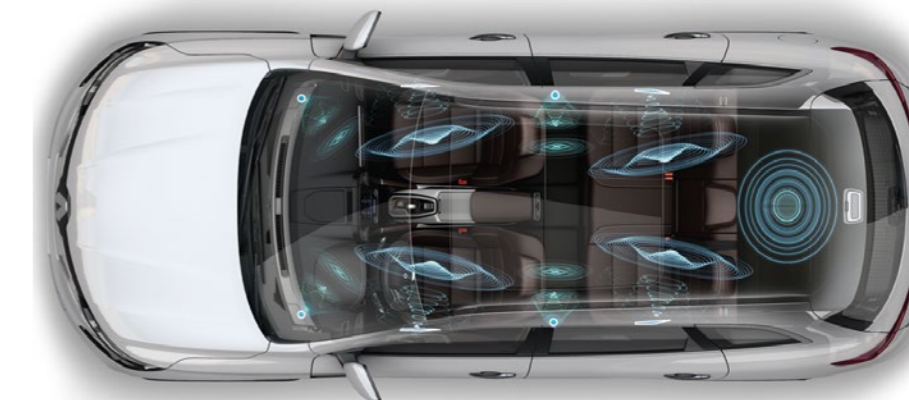

77 11 579 537 (фото 01 (1))

77 11 576 134 (наушники Focal Spirit One S – фото 01 (2))

01 (1)

01 (2)

05 Безопасность

В дороге иногда могут возникнуть непредвиденные ситуации. Наши устройства для обеспечения безопасности разработаны специально для Нового KOLEOS. Они надежны, удобны в использовании, гарантируют Ваше спокойствие в любых обстоятельствах и дарят чувство уверенности на любой дороге.