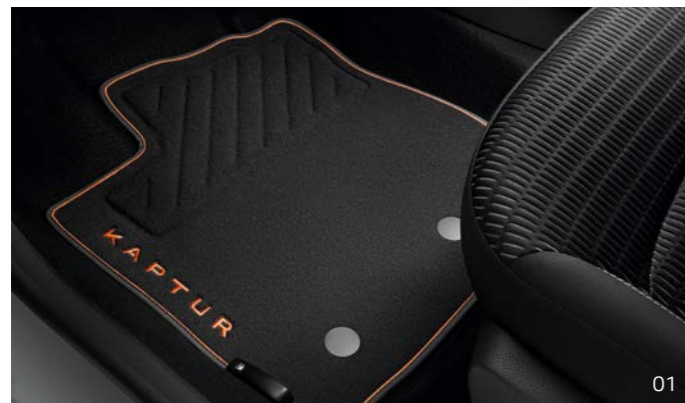

Защита салона

Прочные водонепроницаемые напольные коврики, спроектированные специально для KAPTUR, гармонично сочетаются с интерьером и цветовым оформлением салона. Они на 100% соответствуют конфигурации пола, а их система крепления исключает проскальзывание при вождении. Коврики просты в обслуживании и обеспечивают эффективную защиту салона автомобиля от загрязнения. Комплект состоит из 4 ковриков.

01 Текстильные коврики Premium

Текстильные коврики с эффектной цветной отделкой по контуру идеально сочетаются с интерьером салона и внешним дизайном автомобиля.

77 11 547 811 (окантовка оранжевой тесьмой)

77 11 547 987 (окантовка серой нитью)

02 Текстильные коврики Comfort

Сочетают эстетичность текстильных ковриков и практичность резиновых. Водонепроницаемые, имеют бортики. Выполнены по объемной, трехмерной технологии, согласно которой они точно повторяют рельеф Вашего автомобиля.

77 11 547 771